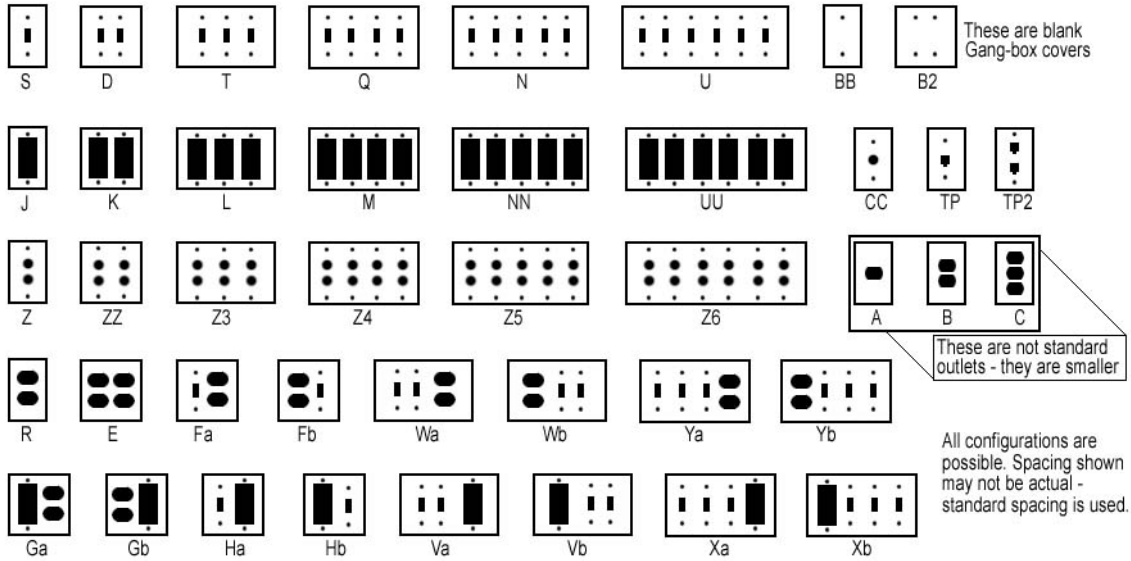

Retail Price List – VanOstrand Metal Studio

www.vmstu.com • 716.537.3160 • vmstudio@verizon.net

Size	Plain	Flower	Rose	Chase
S	35	40	45	50
D	45	55	60	65
T	55	65	70	75
Q	65	80	85	90
N	85	100	105	105
U	105	120	125	130
J	45	55	60	65
K	60	70	75	80
L	80	95	100	105
M	95	110	115	120
NN	110	125	130	135
UU	125	140	145	145
R	45	55	60	65
E	75	85	90	95
Fa	70	85	90	95
Fb	70	85	90	95
Wa	85	100	105	110
Wb	85	100	105	110

Size	Plain	Flower	Rose	Chase
Ya	105	120	125	130
Yb	105	120	125	130
Ga	70	85	90	95
Gb	70	85	90	95
Ha	70	85	90	95
Hb	70	85	90	95
Va	85	100	105	110
Vb	85	100	105	110
Xa	105	120	125	130
Xb	105	120	125	130
BB	30	35	40	45
B2	40	50	55	60
CC	95	110	115	120
TP	105	120	125	125
Z	45	55	60	65
ZZ	55	65	70	75
Z3	65	80	85	90
Z4	85	100	105	110