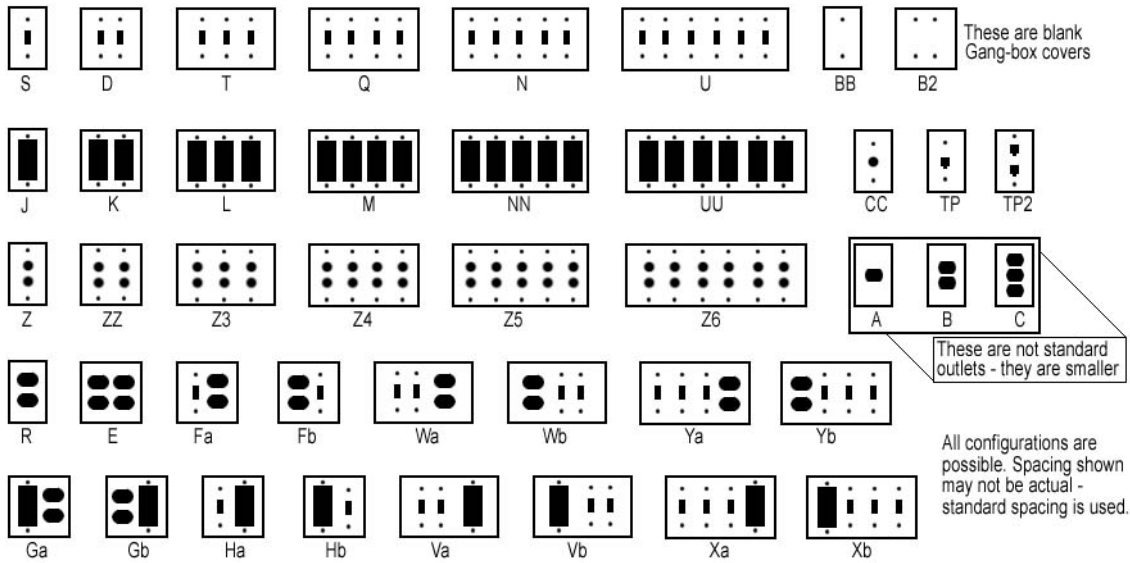

Retail Price List – VanOstrand Metal Studio

www.ronvano.com • 716.515-8995 • vmstudio@verizon.net

Size	Plain	Flower	Rose	Chase
S	35	40	45	50
D	45	55	60	65
T	55	65	70	75
Q	65	80	85	90
N	85	100	105	105
U	105	120	125	130
J	45	55	60	65
K	60	70	75	80
L	80	95	100	105
M	95	110	115	120
NN	110	125	130	135
UU	125	140	145	145
R	45	55	60	65
E	75	85	90	95
Fa	70	85	90	95
Fb	70	85	90	95
Wa	85	100	105	110
Wb	85	100	105	110

Size	Plain	Flower	Rose	Chase
Ya	105	120	125	130
Yb	105	120	125	130
Ga	70	85	90	95
Gb	70	85	90	95
Ha	70	85	90	95
Hb	70	85	90	95
Va	85	100	105	110
Vb	85	100	105	110
Xa	105	120	125	130
Xb	105	120	125	130
BB	30	35	40	45
B2	40	50	55	60
CC	95	110	115	120
TP	105	120	125	125
Z	45	55	60	65
ZZ	55	65	70	75
Z3	65	80	85	90
Z4	85	100	105	110