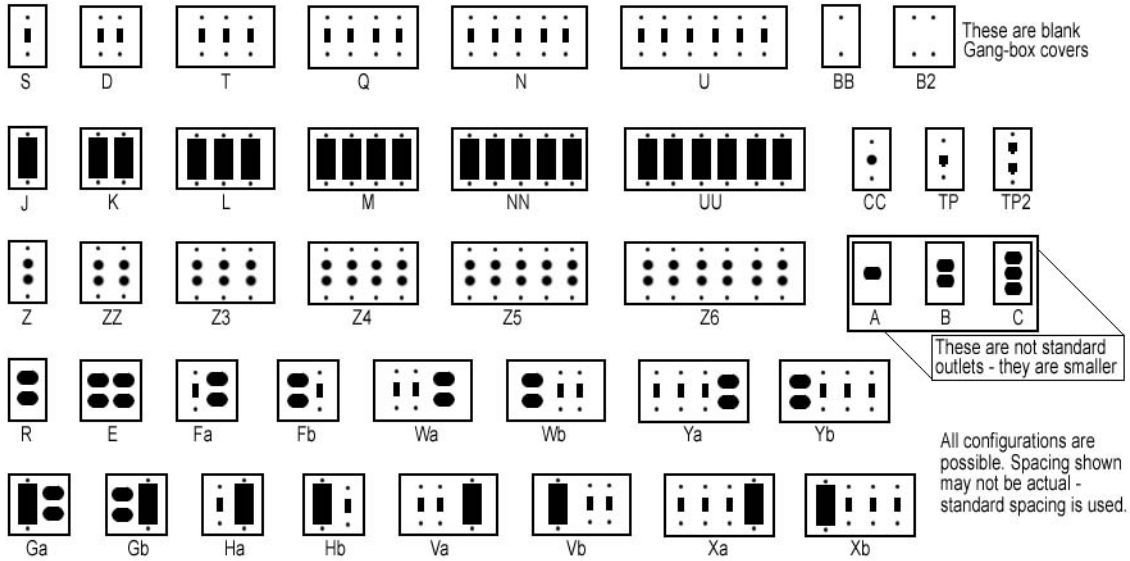

Retail Price List – VanOstrand Metal Studio

www.vmstu.com • 716.537.3160 • vmstudio@verizon.net

Size	Plain	Flower	Rose	Chase
S	30	35	40	40
D	40	50	55	55
T	50	60	65	65
Q	60	75	80	80
N	80	95	100	100
U	100	115	120	120
J	40	50	55	55
K	55	65	70	70
L	75	90	95	95
M	90	105	110	110
NN	105	120	125	125
UU	120	135	140	140
R	40	50	55	55
E	60	75	80	80
Fa	60	75	80	80
Fb	60	75	80	80
Wa	75	90	95	95
Wb	75	90	95	95

Size	Plain	Flower	Rose	Chase
Ya	95	110	115	115
Yb	95	110	115	115
Ga	60	75	80	80
Gb	60	75	80	80
Ha	60	75	80	80
Hb	60	75	80	80
Va	75	90	95	95
Vb	75	90	95	95
Xa	95	110	115	115
Xb	95	110	115	115
BB	30	35	40	40
B2	40	50	55	55
CC	80	90	95	95
TP	90	105	105	105
Z	40	50	55	55
ZZ	50	60	65	65
Z3	60	70	75	75
Z4	75	90	95	95